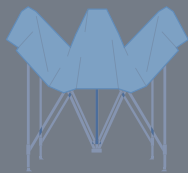

Pronto in 60 secondi,
zero attrezzi,
massimo comfort!