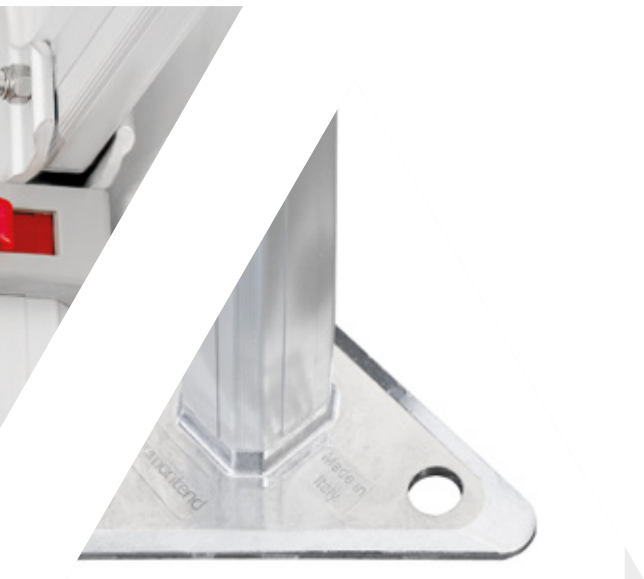

I profili sono caratterizzati da uno **spessore maggiorato**, che migliora la resistenza della struttura, rendendola ideale per situazioni di forte stress e condizioni climatiche avverse.

La **texture zigrinata laterale** garantisce una presa più salda, facilitando le operazioni di montaggio e smontaggio. Questo dettaglio aumenta la praticità e velocizza l'installazione.

Grazie alla combinazione tra lo spessore maggiorato e la texture zigrinata, il gazebo offre una struttura resistente e un'impugnatura migliorata, perfette per un utilizzo intensivo e duraturo.

Dettagli che
fanno la differenza

1. PULSANTE DI SICUREZZA

Permette il bloccaggio dei profili quando il gazebo pieghevole è in fase di apertura o chiusura, ne **aumenta la sicurezza** e favorisce il risparmio di tempo nelle fasi del montaggio.

2. PIEDE PRESSOFUSO

Realizzato in alluminio pressofuso e in sezione triangolare, **garantisce** grande **stabilità, leggerezza e resistenza** nel tempo alla struttura del gazebo.

3. DISTANZIALE

Mantiene la **giusta sicurezza** tra telo e profili in fase di apertura o chiusura del gazebo pieghevole, evitando in tal modo il taglio del telo nelle fasi di montaggio.