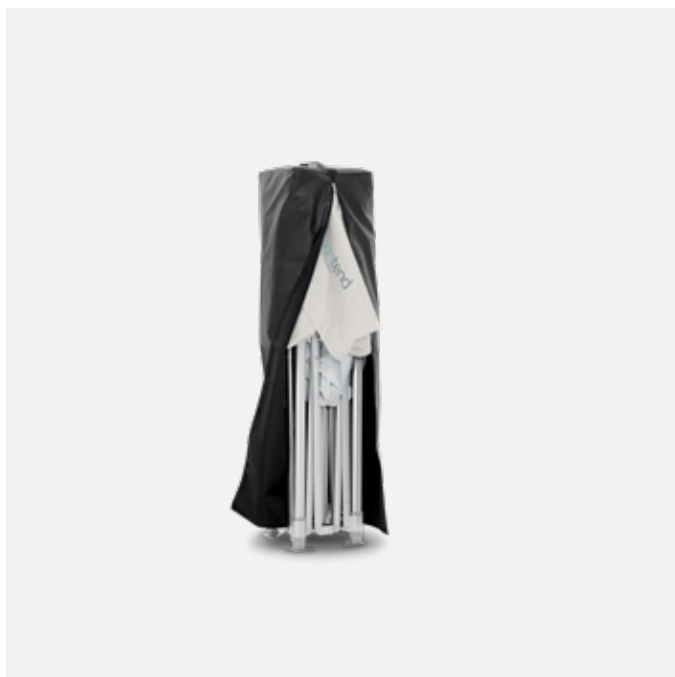

L'apertura non necessita di alcun tipo di attrezzo

ed è facilmente attuabile.
Occorre un semplice gesto
e il gazebo si apre e si richiude
in meno di un minuto.