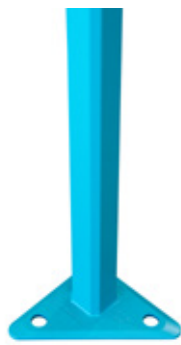

STRUTTURA PERSONALLIZZABILE

Scegli il colore che preferisci:
**design su misura e verniciature
resistenti che durano nel tempo.**