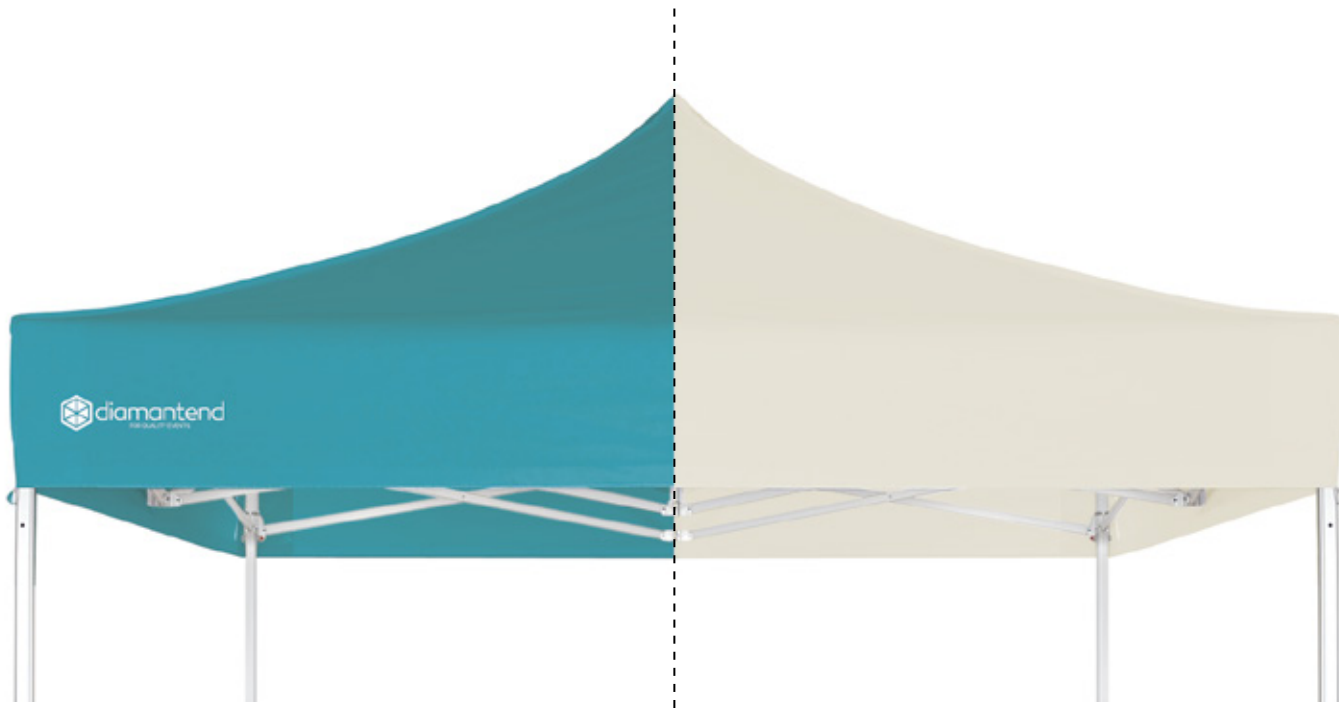

EVENTI

SPORT

EMERGENZE

VARIETÀ COLORAZIONI

Il Gazebo Diamantend è disponibile in **diverse colorazioni**, permettendo, così, di personalizzare l'aspetto per ogni evento.

TETTO PERSONALLIZZABILE

Il Gazebo Diamantend presenta un tetto con **grafica personalizzabile**, perfetto per stampare il tuo logo o messaggi promozionali.