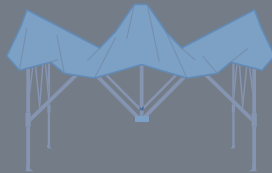

I profili sono caratterizzati da uno **spessore maggiorato**, che migliora la resistenza della struttura, rendendola ideale per situazioni di forte stress e condizioni climatiche avverse.

La **texture zigrinata laterale** garantisce una presa più salda, facilitando le operazioni di montaggio e smontaggio. Questo dettaglio aumenta la praticità e velocizza l'installazione.

2. PIEDE PRESSOFUSO

Realizzato in alluminio pressofuso e in sezione triangolare, **garantisce** grande **stabilità, leggerezza e resistenza** nel tempo alla struttura del gazebo.

3. DISTANZIALE

Mantiene la **giusta sicurezza** tra telo e profili in fase di apertura o chiusura del gazebo pieghevole, evitando in tal modo il taglio del telo nelle fasi di montaggio.

4. BULLONI SPECIALI

La bulloneria in acciaio inox **protegge** il corpo e il telo nelle fasi di montaggio del gazebo pieghevole conferendo **maggiore compattezza** alle giunture dei profili.

Pronto in 60 secondi,
zero attrezzi,
massimo comfort!